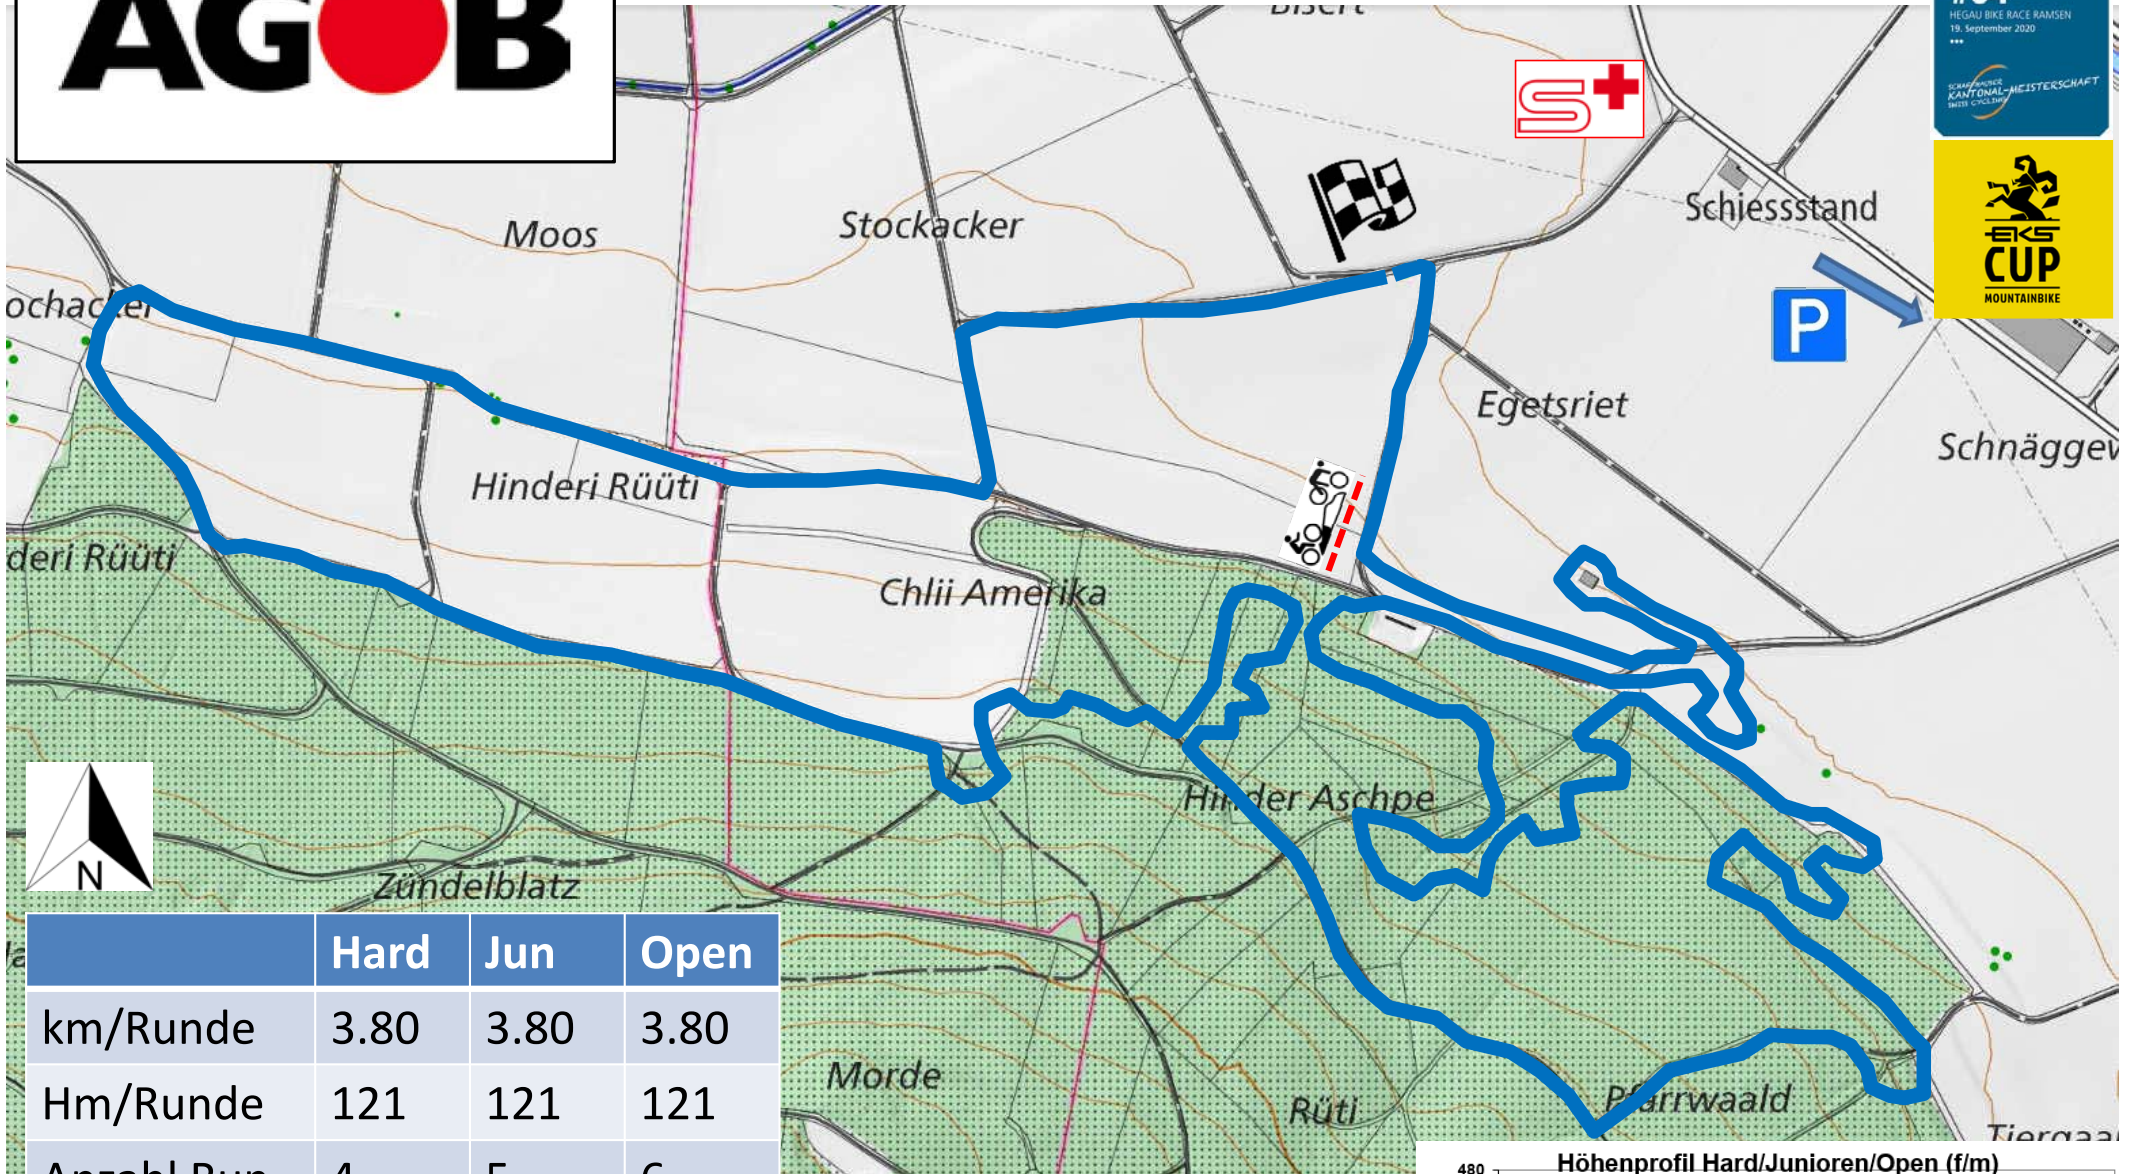

Rennpatronat:

Kategorie

Hard/Junioren/Open (m/w)

	Hard	Jun	Open
km/Runde	3.80	3.80	3.80
Hm/Runde	121	121	121
Anzahl Run.	4	5	6
km Summe	15.20	19.00	22.80
Hm Summe	484	605	726

Signalisation: