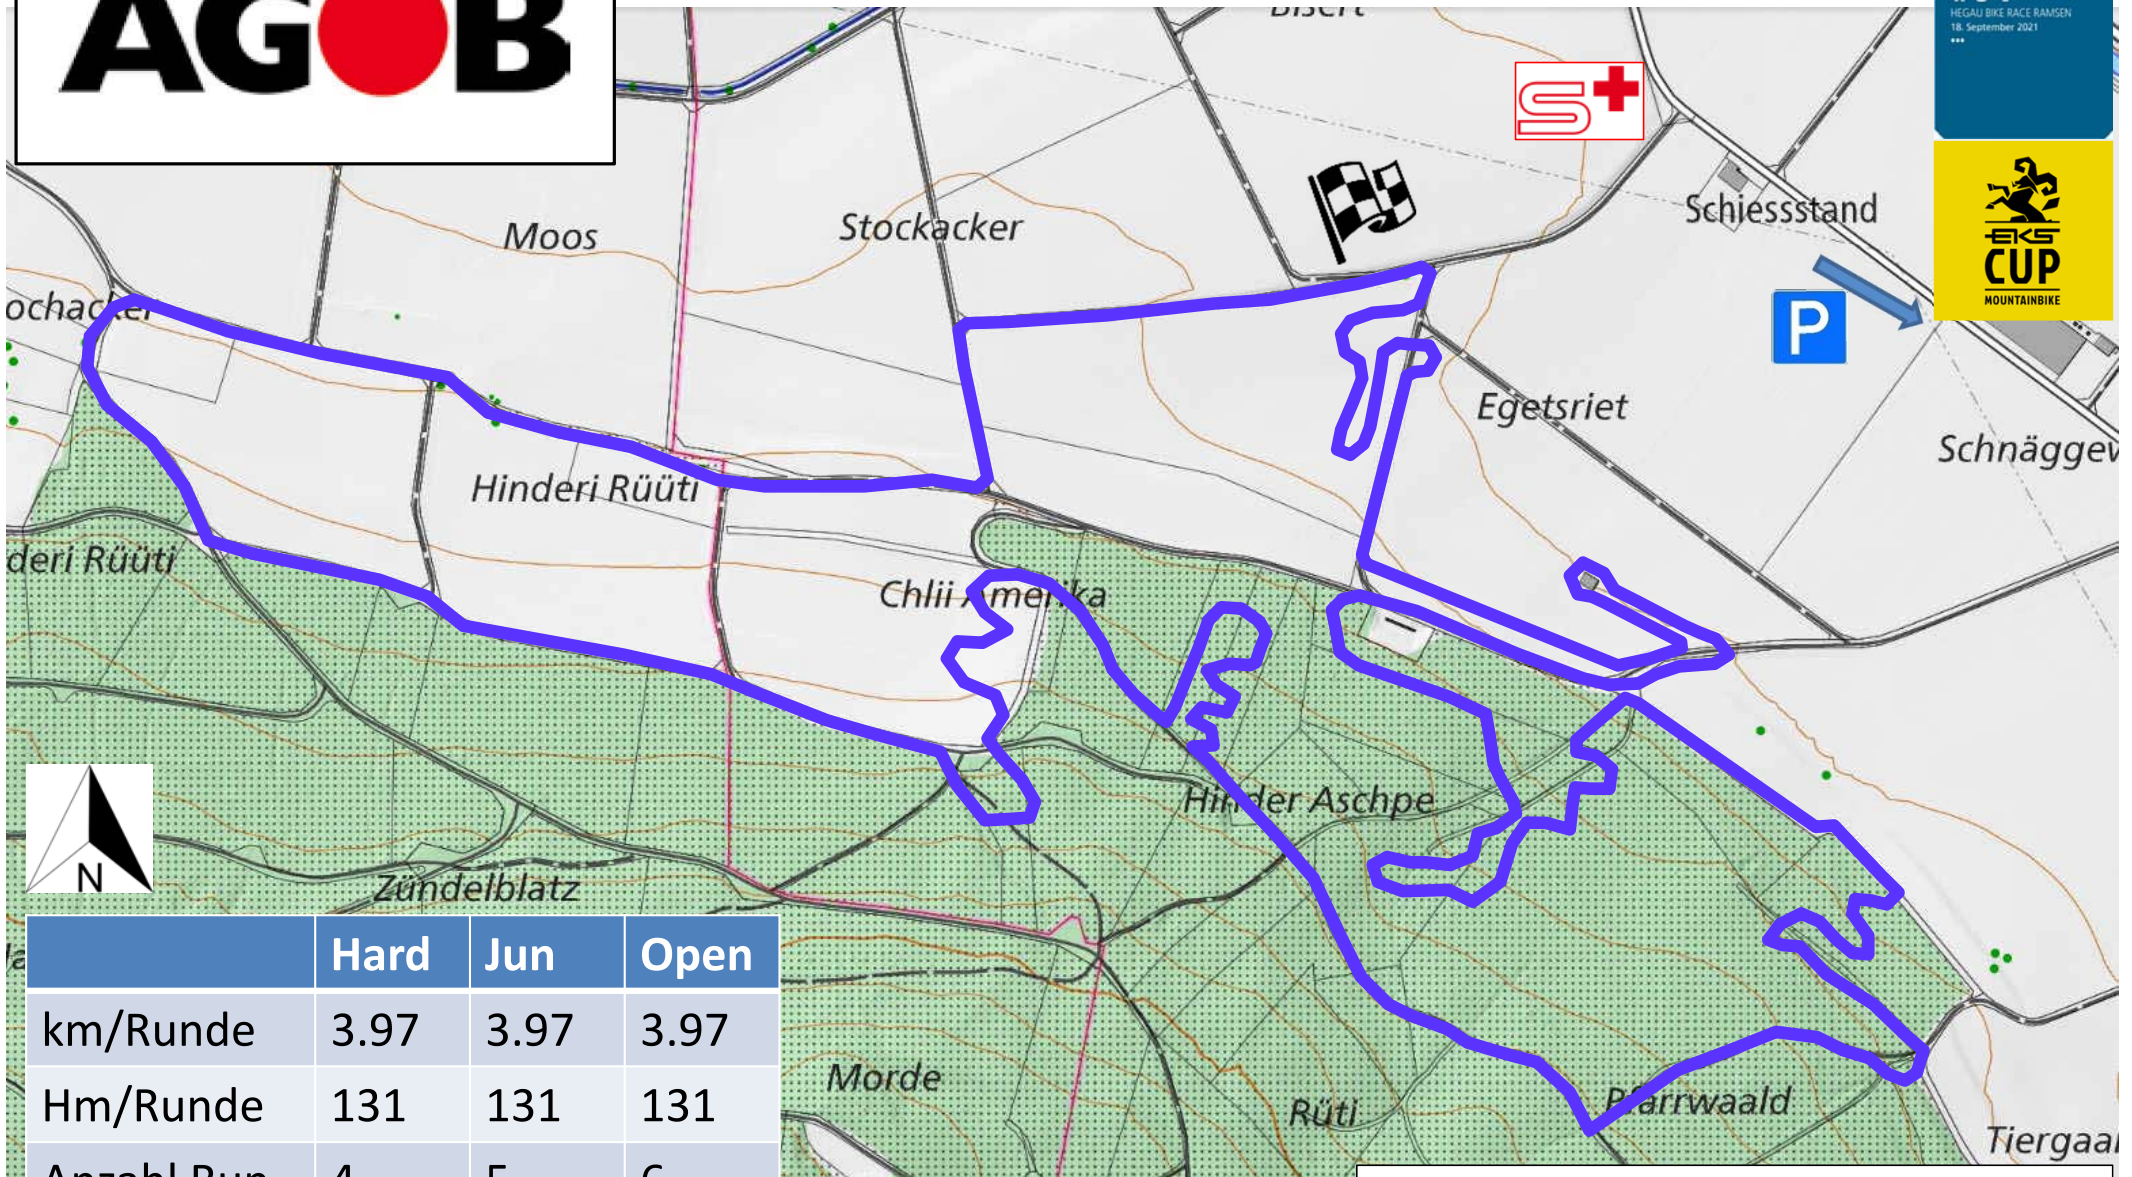

Rennpatronat:

Kategorie

18.Sept.2021 || Ramsen

Hard/Junioren/Open (m/w)

	Hard	Jun	Open
km/Runde	3.97	3.97	3.97
Hm/Runde	131	131	131
Anzahl Run.	4	5	6
km Summe	15.88	19.85	23.82
Hm Summe	524	655	786

Signalisation:

Hard/Jun /Open