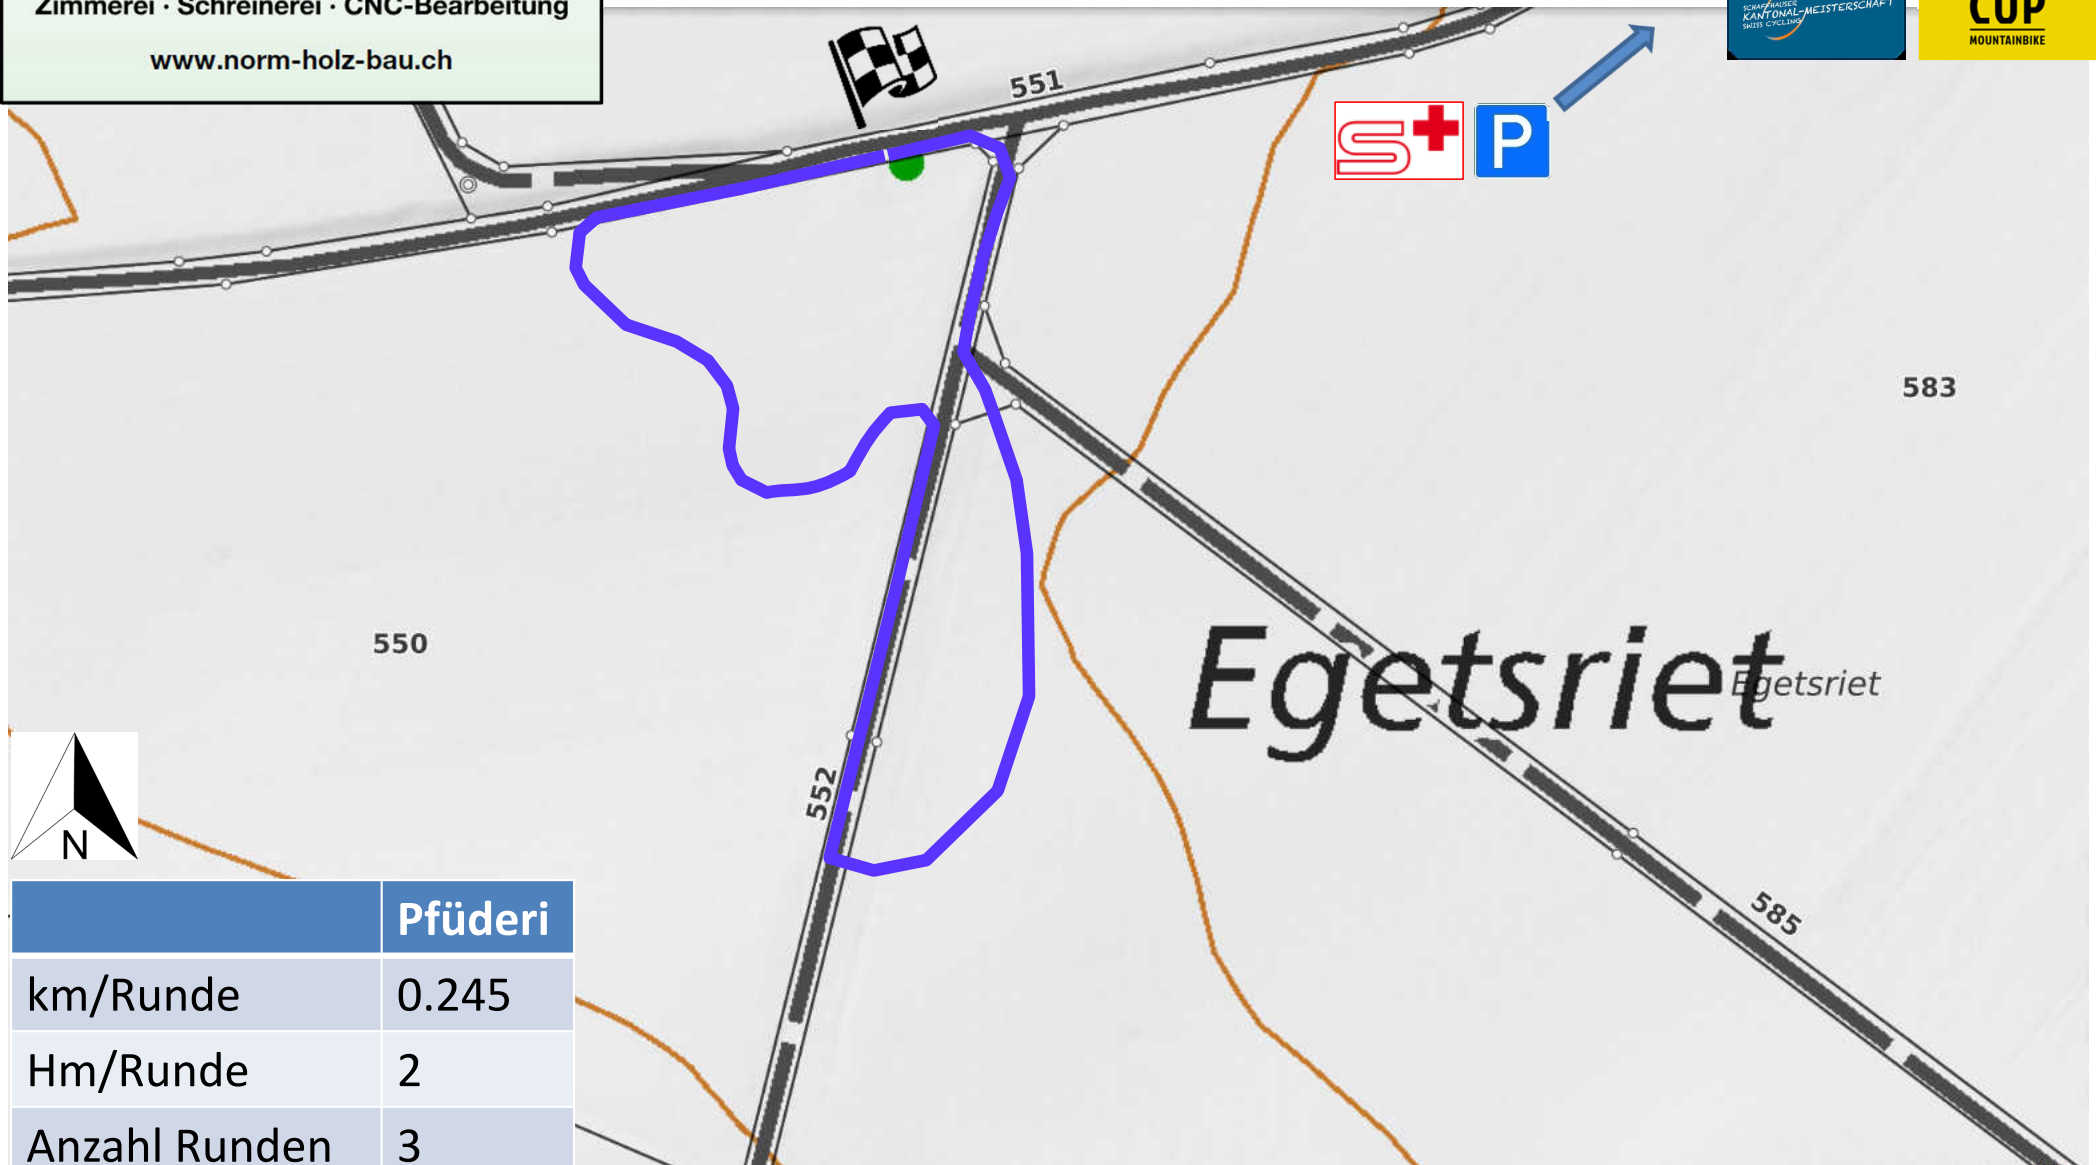

Rennpatronat:

norm holz bau

Zimmerei · Schreinerei · CNC-Bearbeitung

www.norm-holz-bau.ch

Kategorie Pfüderi

HegauBikeRace

#04

HEGAU BIKE RACE RAMSEN
17. September 2022

SCHWYZER KANTONAL- MEISTERSCHAFT
SWISS CYCLING

	Pfüderi
km/Runde	0.245
Hm/Runde	2
Anzahl Runden	3
km Summe	0.735
Hm Summe	6

Signalisation: